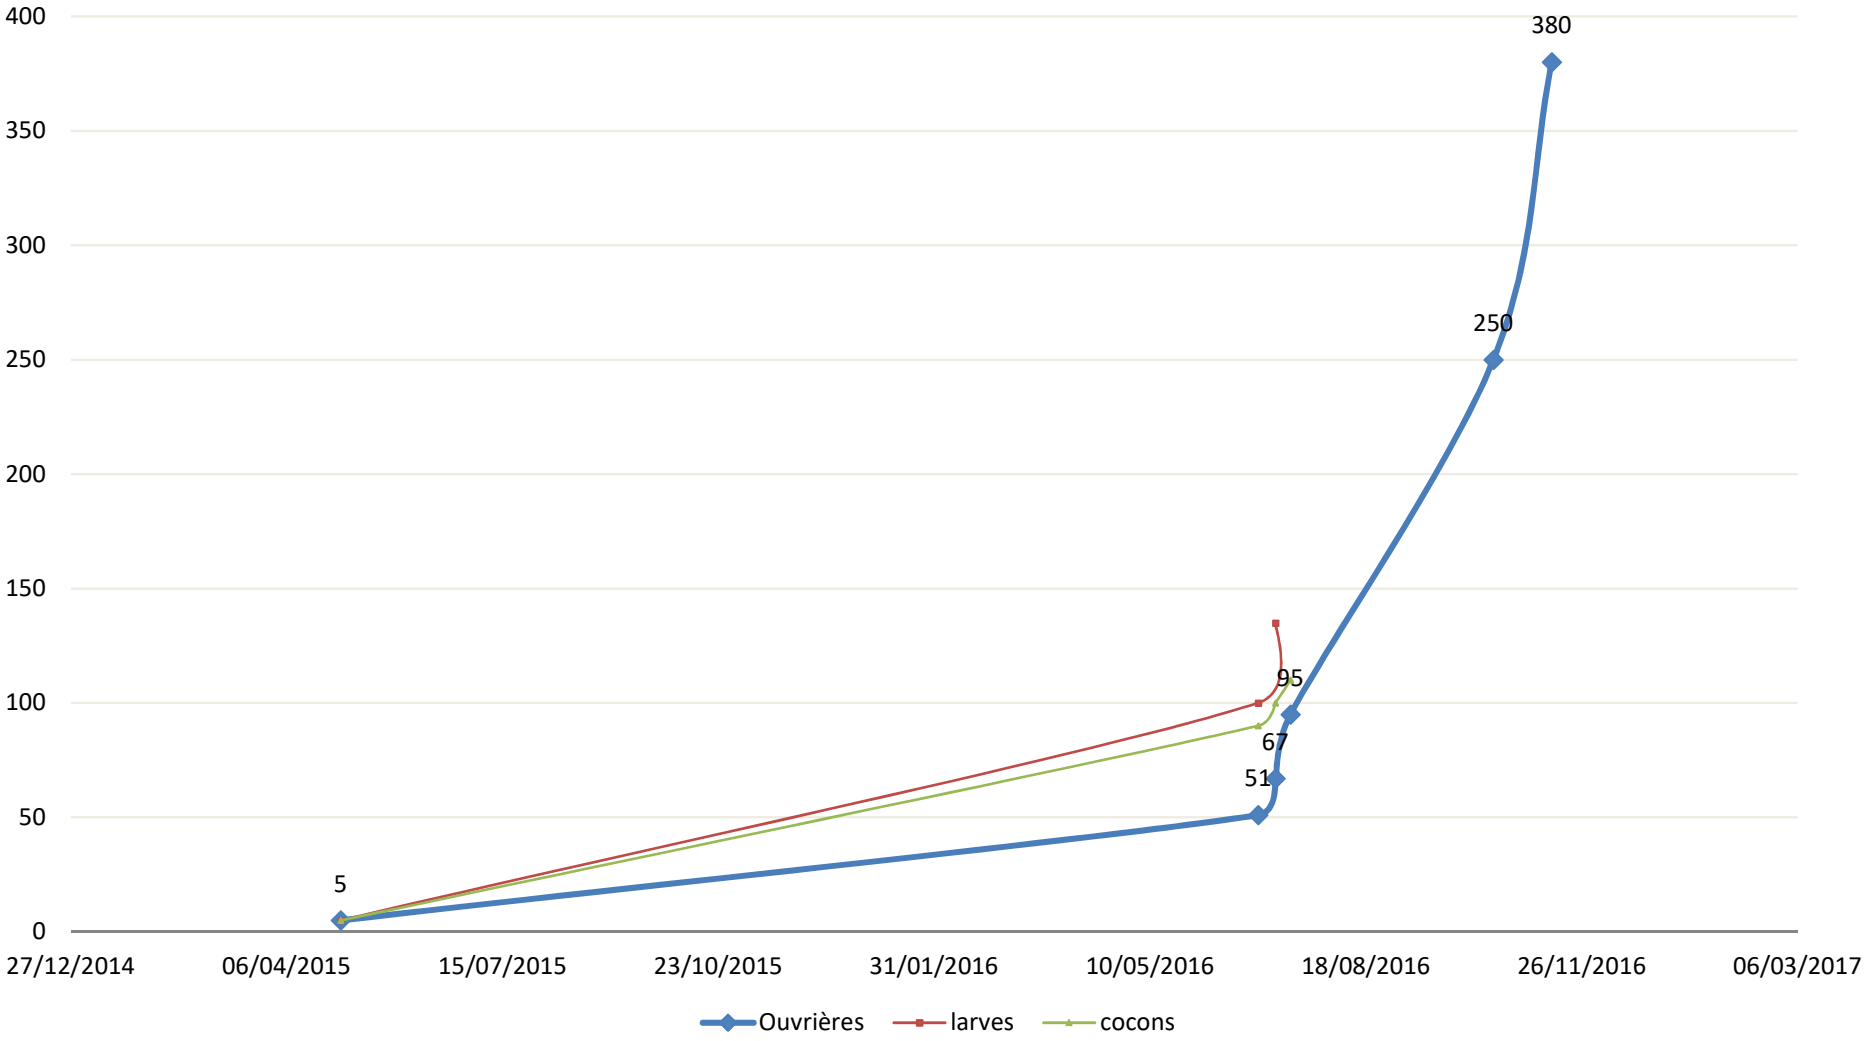

# Lasius niger - Kyger Litor

# Lasius niger - Gorakiki

# Lasius niger - Subere