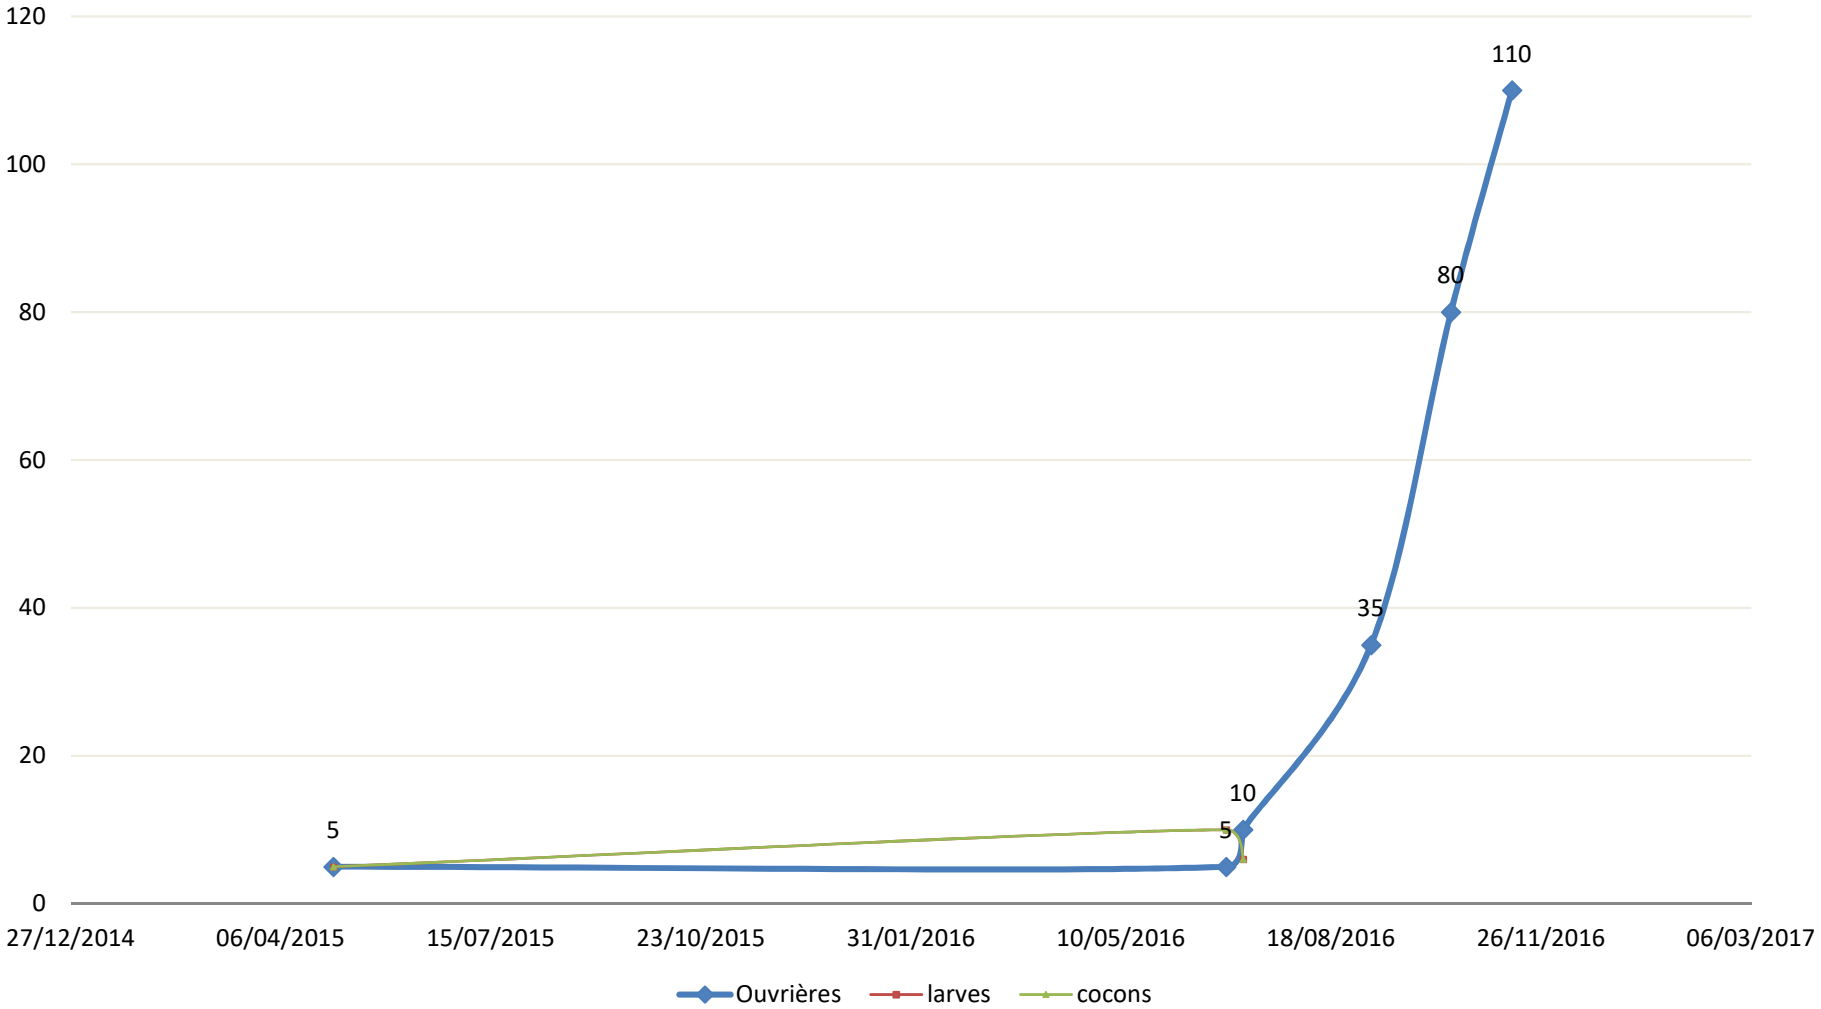

# Lasius niger - Kyger Litor

# Lasius niger - Gorakiki

# Lasius niger - Subere